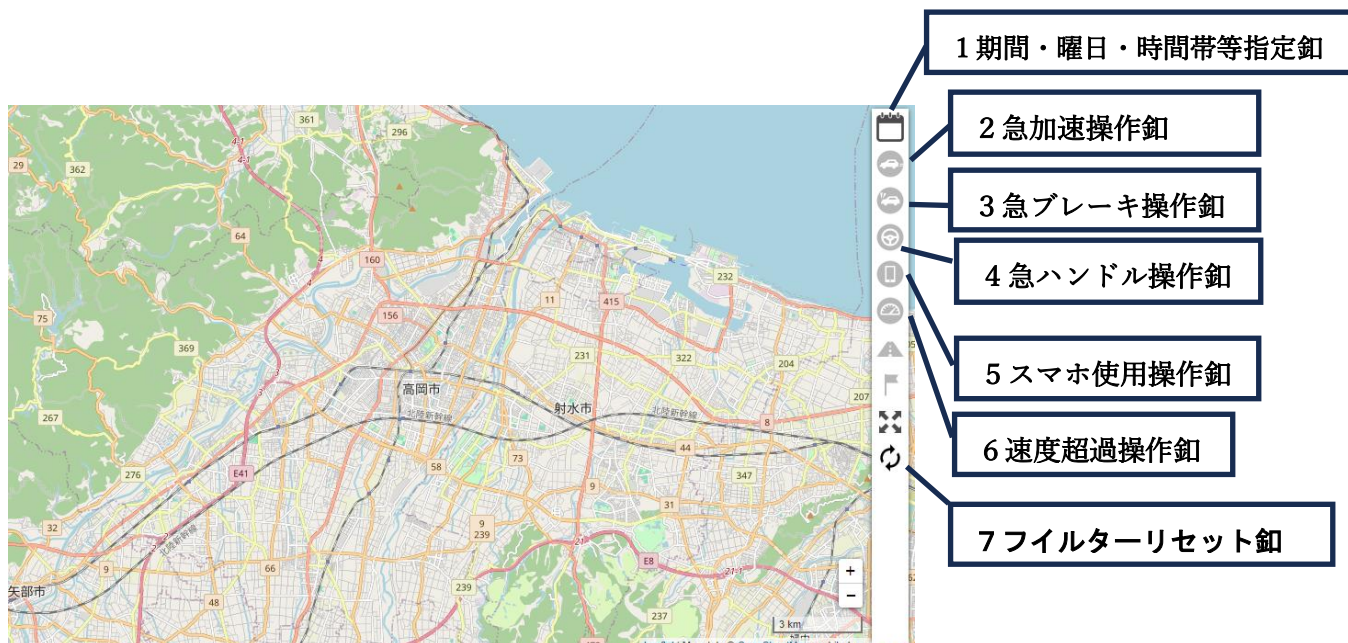

## 高岡エコドライブコンテスト期間中における急がつく運転箇所の確認ページの操作要領

マップ右側の急加速、急ブレーキ、急ハンドル等の釘を押すことで、参加者の走行データを確認ができ、同一箇所でも複数回ある場合は図が回数に応じて大きくなりますので、地図を拡大して確認下さい。

期間指定、曜日指定、時間帯指定の検索や地域データ表示をする際は「1 期間・曜日・時間帯指定等指定釘」をクリックし、検索して下さい。