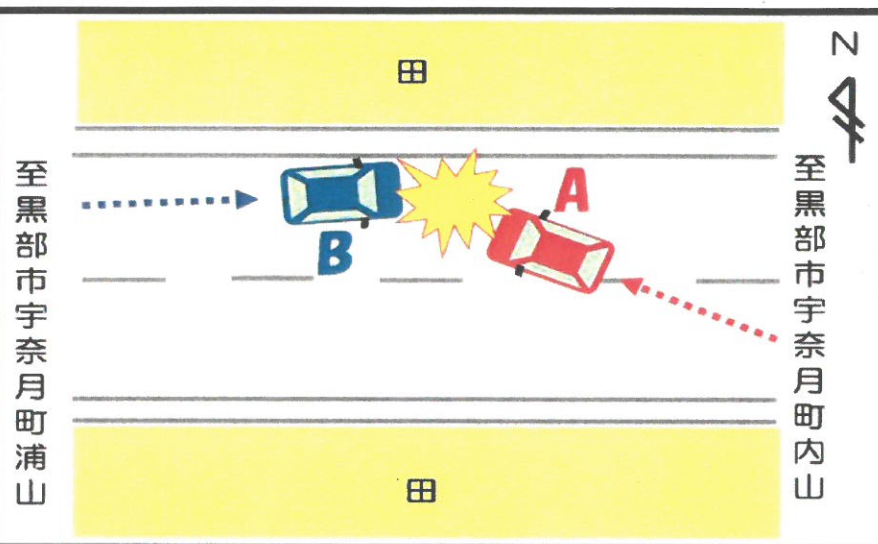

# 交通死亡事故発生

**普通乗用車同士が正面衝突！**

9月14日（火）午前10時30分頃（晴）

黒部市宇奈月町下立地内 県道

普通乗用車（**A**）76歳 女性（死亡）

×

普通乗用車（**B**）41歳 男性

普通乗用車（**A**）は、黒部市宇奈月町内山方向（東）から同町浦山方向（西）に向け進行中、対向車線に進路を逸脱し、対向車両（**B**）と衝突したものの。

**出発から到着まで確実な安全運転を！**

- 運転前は！ 運転計画を立て、体調を整えましょう。
- 運転中は！ 目的地まで運転に集中して脇見をしない。

**黒部警察署 ・ 黒部市交通安全協会 ・ 安全運転管理者部会**